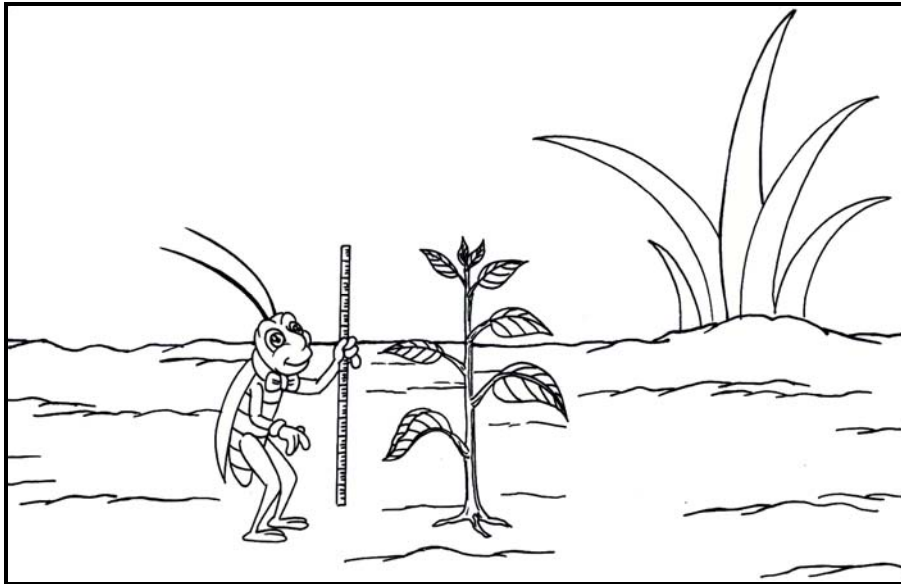

8

Một hạt giống nhỏ rơi xuống đất và nhanh chóng bị chôn vùi trong lớp đất mềm.

1

Hạt giống bị chôn vùi trong lớp đất mềm. Và rồi một cơn mưa trút xuống.

2

Hạt giống nhỏ ngày nào giờ đã trở thành một cái cây cao lớn và bắt đầu trở hoa. Hoa lại cho thêm nhiều hạt giống mới.

7

Cây non giờ đã cao hơn và lá mỗi ngày mọc càng nhiều thêm trên khắp thân cây. Rễ cũng dài hơn và cắm chặt vào lòng đất.

6

Nước mưa thấm vào lòng đất nơi có hạt giống nhỏ. Hạt giống nhỏ thỏa thuê uống lấy dòng nước mưa mát lạnh.

3

Dòng nước mát đã dưỡng nuôi hạt giống nhỏ. Rễ bắt đầu mọc ra và cắm sâu vào lòng đất.

4

Rồi lá và thân cây lú ra, ngoi lên khỏi mặt đất. Những chiếc lá hàng ngày cần mãi hấp thu ánh nắng mặt trời.

5