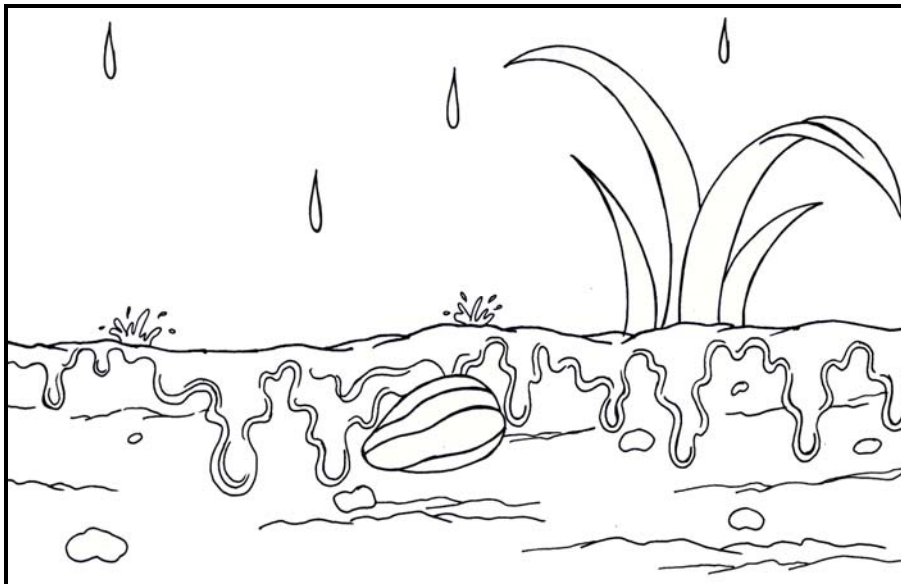

8

Một hạt giống nhỏ rơi xuống đất và nhanh chóng bị chôn vùi trong lớp đất mềm.

1

Hạt giống bị chôn vùi trong lớp đất mềm. Và rồi một cơn mưa trút xuống.

2

Hạt giống nhỏ ngày nào giờ đã trở thành một cái cây cao lớn và bắt đầu trở hoa. Hoa lại cho thêm nhiều hạt giống mới.

7

Cây non giờ đã cao hơn và lá mỗi ngày mọc càng nhiều thêm trên khắp thân cây. Rễ cũng dài hơn và cắm chặt vào lòng đất.

6

Nước mưa thấm vào lòng đất nơi có hạt giống nhỏ. Hạt giống nhỏ thỏa thuê uống lấy dòng nước mưa mát lạnh.

3

Dòng nước mát đã dưỡng nuôi hạt giống nhỏ. Rễ bắt đầu mọc ra và cắm sâu vào lòng đất.

4

Rồi lá và thân cây lú ra, ngoi lên khỏi mặt đất. Những chiếc lá hàng ngày cần mãi hấp thu ánh nắng mặt trời.

5