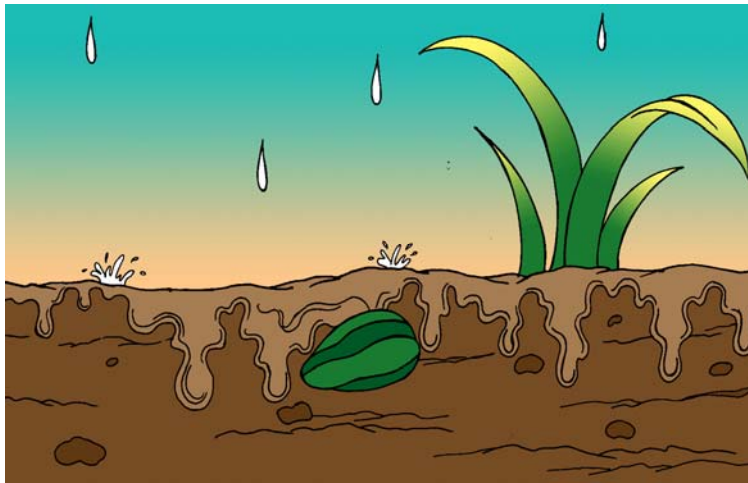

Trường Thánh Tôma Thiện
Giáo Xứ Thánh Giuse
1902 S. Beltline Road
Grand Prairie, Texas 75051

D-17

Hạt Giống

Lời: Phạm Lan ♦ Minh Họa: Chu Mạnh Hùng

Lại thêm một hạt giống mới rơi xuống đất mềm. Điều gì sẽ xảy ra tiếp theo.

8

Một hạt giống nhỏ rơi xuống đất và nhanh chóng bị chôn vùi trong lớp đất mềm.

1

Hạt giống bị chôn vùi trong lớp đất mềm. Và rồi một cơn mưa trút xuống.

2

Hạt giống nhỏ ngày nào giờ đã trở thành một cái cây cao lớn và bắt đầu trở hoa. Hoa lại cho thêm nhiều hạt giống mới.

7

Cây non giờ đã cao hơn và lá mỗi ngày mọc càng nhiều thêm trên khắp thân cây. Rễ cũng dài hơn và cắm chặt vào lòng đất.

6

Nước mưa thấm vào lòng đất nơi có hạt giống nhỏ. Hạt giống nhỏ thỏa thuê uống lấy dòng nước mưa mát lạnh.

3

Dòng nước mát đã dưỡng nuôi hạt giống nhỏ. Rễ bắt đầu mọc ra và cắm sâu vào lòng đất.

4

Rồi lá và thân cây lú ra, ngoi lên khỏi mặt đất. Những chiếc lá hàng ngày cần mãi hấp thu ánh nắng mặt trời.

5