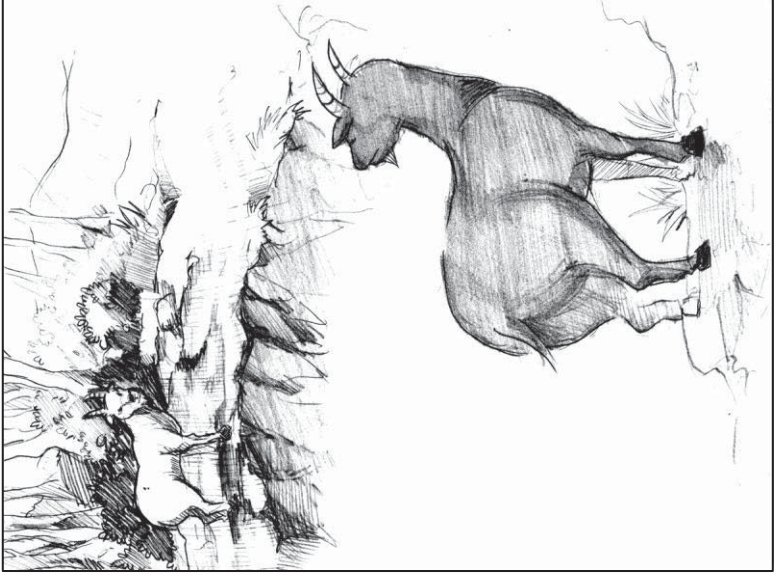

Cả hai con không con nào chịu nhường đường cho con kia. Cứ thế chúng húc sừng vào nhau làm chiếc cầu rung lên, và cả hai con đều té xuống vực. Dòng thác nước mạnh cuốn chúng mất tăm.

Hai con dê chạy nhảy nô đùa trên đỉnh núi cao đầy những đá lờm chờm, tình cờ gặp nhau tại hai bên bờ một vực thẳm có một thác nước mạnh đổ xuống từ trên núi.

Một thân cây đổ nằm vắt ngang qua vực thẳm tạo thành chiếc cầu duy nhất. Chiếc cầu quá hẹp nên hai chú dê không thể nào đi qua cùng một lúc được. Vì lòng kiêu hãnh, chúng đã không chịu nhường cho bạn của mình qua trước.

Một con gior chân ra đặt lên cầu. Con kia cũng gior chân lên theo. Đến giữa cầu, chúng đụng sừng với nhau.