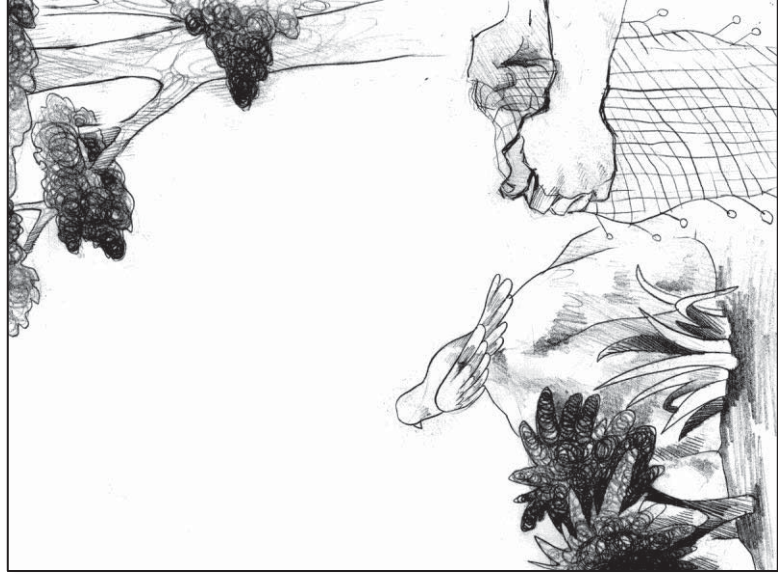

Kiến nhìn thấy và bỗng nhận ra ý đồ của hắn ta, liền cắn vào chân hắn. Kẻ săn chim đau quá đánh rơi chiếc bẫy gây ra tiếng động làm chim biết và bay đi mất.

Một con kiến đi đến bờ sông để thỏa mãn cơn khát của mình bị trượt chân xuống dòng nước xiết và bị cuốn trôi.

Đang lúc con kiến sắp bị chét đuối thì có con chim bồ câu đang đậu trên cành cây nhìn thấy bèn mổ lấy một chiếc lá và thả xuống dưới dòng nước cho trôi theo. Con kiến bèn leo lên chiếc lá và trôi dạt an toàn vào bờ.

Ít lâu sau, một kẻ săn chim đứng dưới gốc cây, đặt một cái bẫy lên cành để bắt chim.