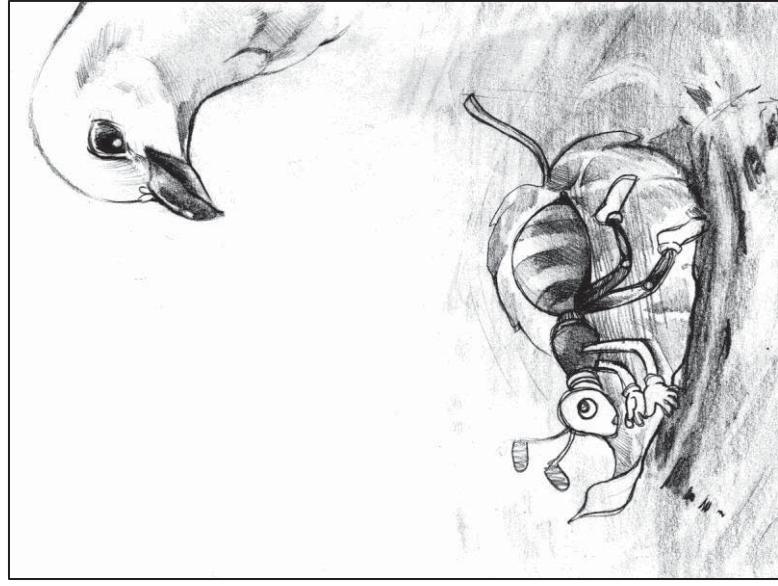

Kiến nhìn thấy và bỗng nhận ra ý đồ của hắn ta, liền cắn vào chân hắn. Kẻ săn chim đau quá đánh rơi chiếc bẫy gây ra tiếng động làm chim biết và bay đi mất.

Một con kiến đi đến bờ sông để thỏa mãn cơn khát của mình bị trượt chân xuống dòng nước xiết và bị cuốn trôi.

Đang lúc con kiến sắp bị chét đuối thì có con chim bồ câu đang đậu trên cành cây nhìn thấy bèn mổ lấy một chiếc lá và thả xuống dưới dòng nước cho trôi theo. Con kiến bèn leo lên chiếc lá và trôi dạt an toàn vào bờ.

Ít lâu sau, một kẻ săn chim đứng dưới gốc cây, đặt một cái bẫy lên cành để bắt chim.