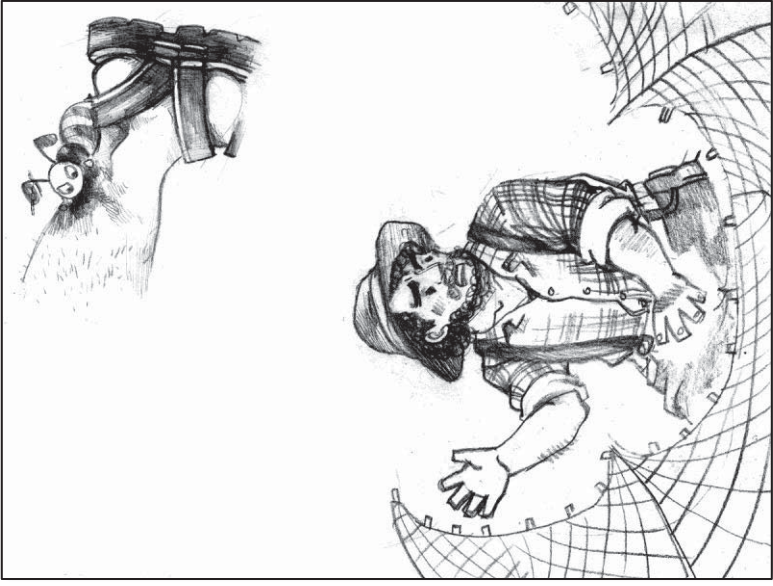

Kiến nhìn thấy và bỗng nhận ra ý đồ của hắn ta, liền cắn vào chân hắn. Kẻ săn chim đau quá đánh rơi chiếc bẫy gây ra tiếng động làm chim biết và bay đi mất.

Một con kiến đi đến bờ sông để thỏa mãn cơn khát của mình bị trượt chân xuống dòng nước xiết và bị cuốn trôi.

Đang lúc con kiến sắp bị chét đuối thì có con chim bồ câu đang đậu trên cành cây nhìn thấy bèn mổ lấy một chiếc lá và thả xuống dưới dòng nước cho trôi theo. Con kiến bèn leo lên chiếc lá và trôi dạt an toàn vào bờ.

Ít lâu sau, một kẻ săn chim đứng dưới gốc cây, đặt một cái bẫy lên cành để bắt chim.